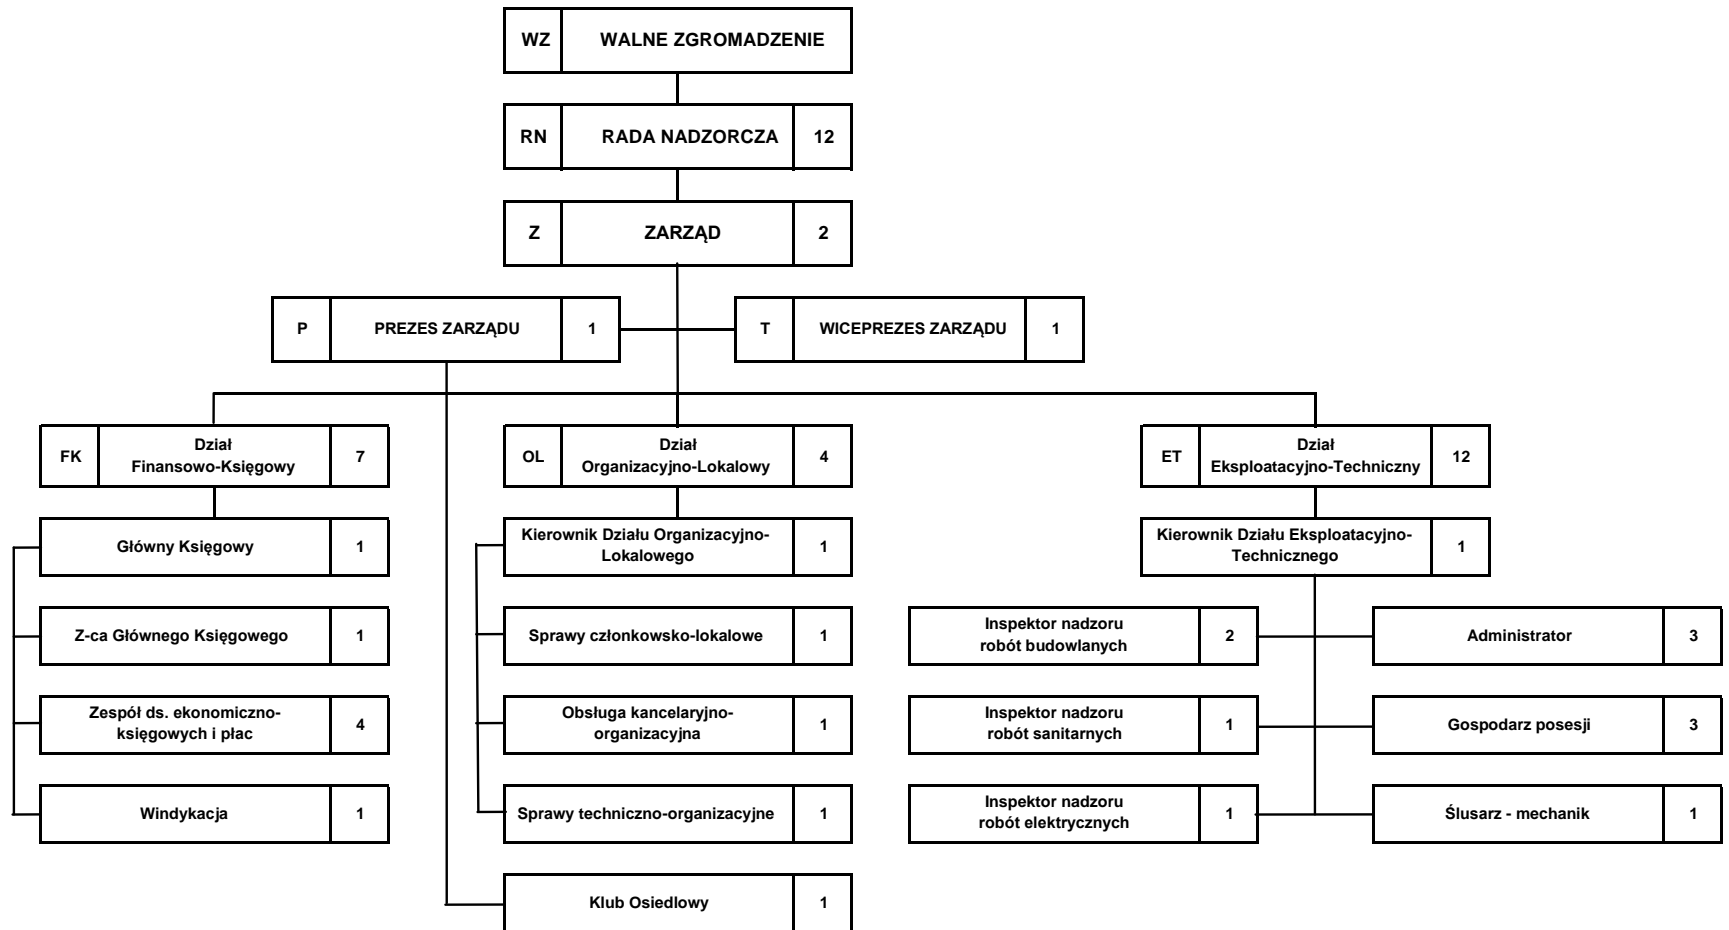

**STRUKTURA ORGANIZACYJNA SMB "OSIEDLE KABATY" – obowiązująca od 1.09.2020 r.**

STRUKTURA ORGANIZACYJNA SMB "OSIEDLE KABATY" - ETATYZACJA

26 etatów

Schemat organizacyjny Spółdzielni - załącznik nr 1 do Regulaminu organizacyjnego.